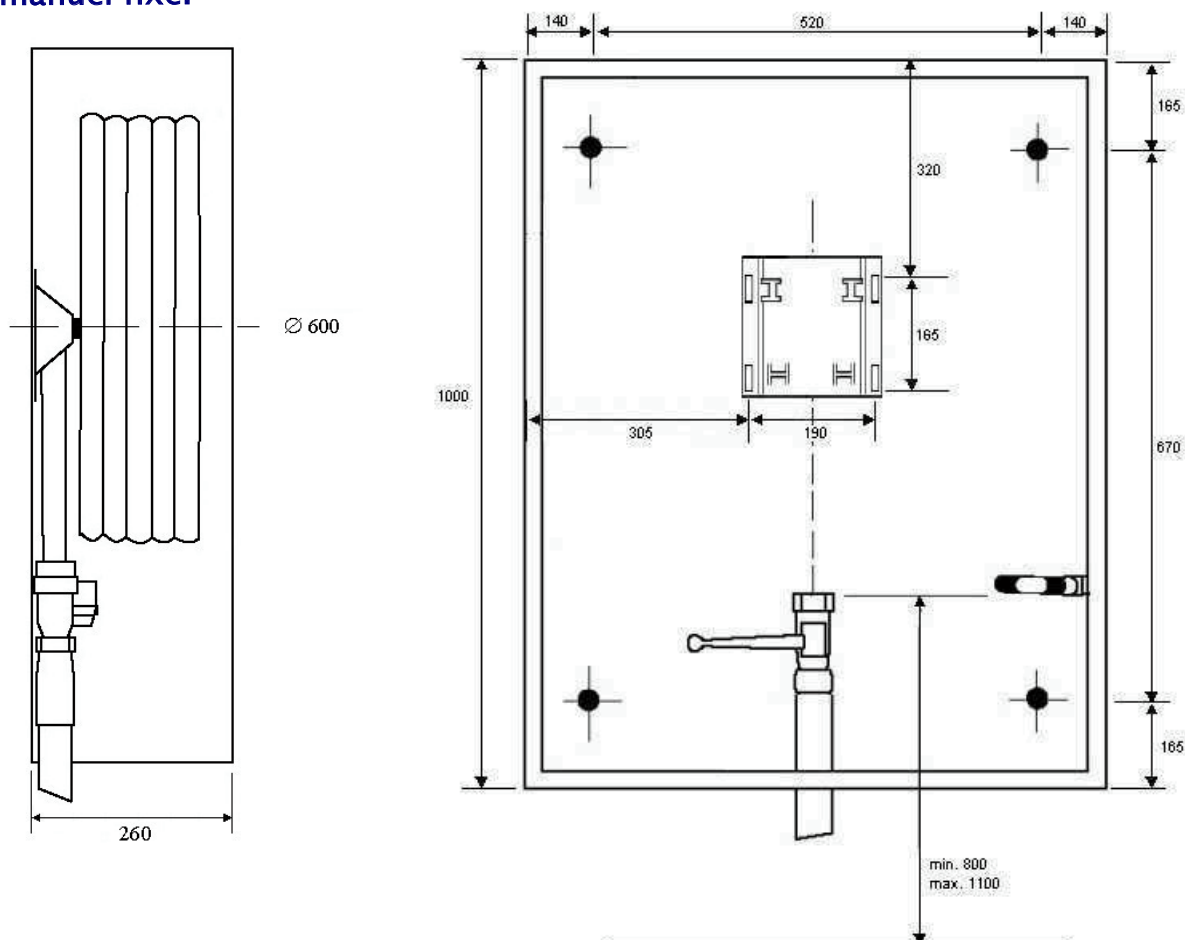

Armoire pour dévidoir fixe

L'armoire standard (montage apparent ou encastré) pour le dévidoir mural manuel fixe.

L'armoire est conçue en tôle d'acier de 1 mm. La porte, en tôle d'acier de 1,5 mm, est pourvue de 2 charnières à pivot et de bagues d'usure en laiton et d'une fermeture du type encastré. L'ensemble est exposé en rouge RAL3000.

Une plaque permettant un montage rapide des dévidoirs est fixée dans l'armoire, il s'agit d'un simple système à clips, sans forage, ni vissage.

Dévidoir		Diamètre du flasque dévidoir	Dimensions de l'armoire en mm H x L x P
19 mm	25 mm		
20	30	\varnothing 600 x 140 \varnothing 600 x 230	1000 x 800 x 260 1000 x 800 x 260

Haspelkast voor vaste haspel

Standaardkast (zowel voor inbouw als opbouw) voor de manuele vaste muurhaspel.

Deze kast is uit staalplaat van 1 mm dikte. De deur, in plaatstaal van 1,5 mm, draait op twee scharnieren met stiften en slijtringen van messing en sluit met een verzonken sluiting. Het geheel is in rood RAL3000 gemoffeld

Haspel		Flens diameter haspel Ø	Afmetingen van de kast in mm H x B x D
19 mm	25 mm		
20		Ø 600 x 140	1000 x 800 x 260
	30	Ø 600 x 230	1000 x 800 x 260