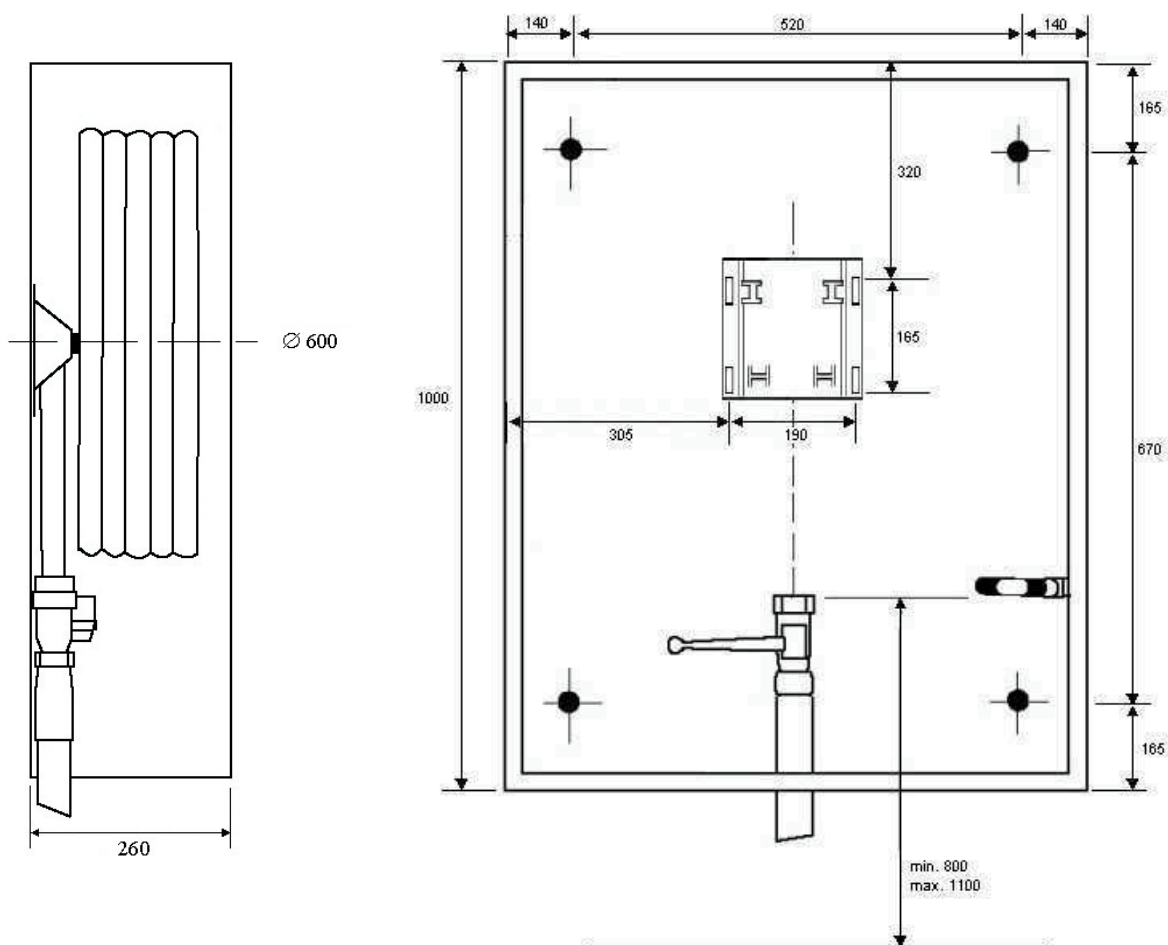

Armoire pour dévidoir fixe

L'armoire standard (montage apparent ou encastré) pour le dévidoir mural manuel fixe.

L'armoire est conçue en tôle d'acier de 1 mm. La porte, en tôle d'acier de 1,5 mm, est pourvue de 2 charnières à pivot et de bagues d'usure en laiton et d'une fermeture du type encastré. L'ensemble est exposé en rouge RAL3000.

Une plaque permettant un montage rapide des dévidoirs est fixée dans l'armoire, il s'agit d'un simple système à clips, sans forage, ni vissage.

Dévidoir		Diamètre du flasque dévidoir	Dimensions de l'armoire en mm H x L x P
19 mm	25 mm		
20	30	\varnothing 600 x 140 \varnothing 600 x 230	1000 x 800 x 260 1000 x 800 x 260

Haspelkast voor vaste haspel

Standaardkast (zowel voor inbouw als opbouw) voor de manuele vaste muurhaspel.

Deze kast is uit staalplaat van 1 mm dikte. De deur, in plaatstaal van 1,5 mm, draait op twee scharnieren met stiften en slijtringen van messing en sluit met een verzonken sluiting. Het geheel is in rood RAL3000 gemoffeld

Haspel		Flens diameter haspel Ø	Afmetingen van de kast in mm H x B x D
19 mm	25 mm		
20		Ø 600 x 140	1000 x 800 x 260
	30	Ø 600 x 230	1000 x 800 x 260